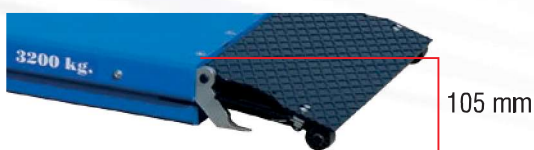

# Z25 - Z25M

MADE IN ITALY 

	Z25	Z25M
<b>PORTATA</b> Capacity - Portée - Leistung - Capacidad	Kg 3.200	Kg 3.200
<b>MOTORE</b> Motor - Moteur - Motor - Motor	kw 3	kw 2,2
<b>VOLTAGGIO</b> Voltage - Spannung - Voltage - Voltaje	V 380 50/60 hz	V 220 50/60 hz
<b>TEMPO DI SALITA</b> Rasing time - Temps de montée Hubzeit - Tiempo de subida	m/sec. 0,036	m/sec. 0,036
<b>TEMPO DI DISCESA</b> Lowering time - Temps de descente Senkzeit - Tiempo de bajada	m/sec. 0,036	m/sec. 0,036